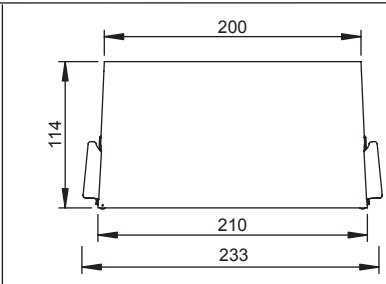

069373 CLUBBER /CHAIR ARMS-03

- ① X8 
- ② X8 
- ③ X1 

2.54CM=1 US INCH