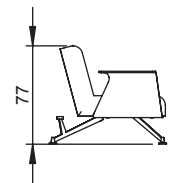

069373 CLUBBER /CHAIR ARMS-03

- ① X8 
- ② X8 
- ③ X1 

2.54CM=1 US INCH