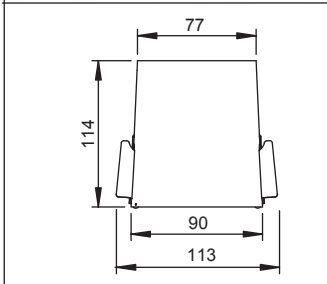

069373 CLUBBER /CHAIR ARMS-03

- ① X8 
- ② X8 
- ③ X1 

2.54CM=1 US INCH