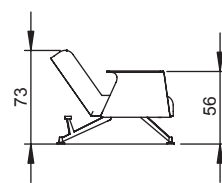

069373 CLUBBER /CHAIR ARMS-03

- ① X8 
- ② X8 
- ③ X1 

2.54CM=1 US INCH