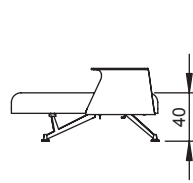

069373 CLUBBER /CHAIR ARMS-03

- ① X8 
- ② X8 
- ③ X1 

2.54CM=1 US INCH